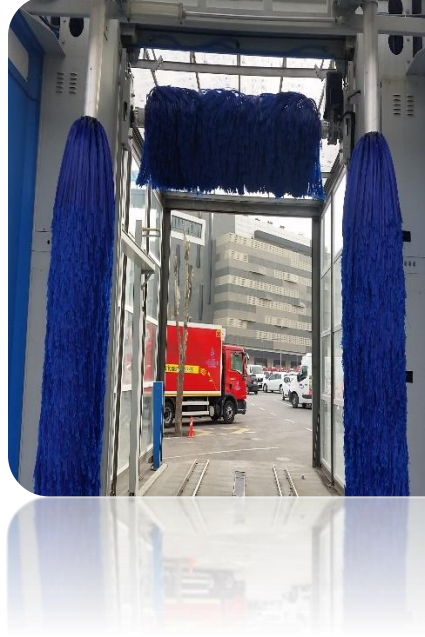

Otomatik Otomobil Yıkama Ünitesi

OTOMATİK OTOMOBİL YIKAMA ÜNİTESİ

Soytech 3 Brushus Model Araç yıkama makinamızın yıkama yüksekliğine göre iki ayrı modeli vardır, Soytech 3 Brushus Model Araç yıkama makinası Taksi- Jeep Van- Panelvan- Minibüs Tarzı araçları yıkayabilme özelliğine sahiptir. Soytech 3 Brushus- 2500 MODEL Otomatik Araç Yıkama Makinası 2.50 metre yüksekliğe ve 2,20 metre genişliğine kadar olan bütün araçları yıkama özelliğine sahiptir. Soytech 3 Brushus- 3000 MODEL Otomatik Araç Yıkama Makinası 3.00 metre yüksekliğe ve 2,20 metre genişliğine kadar olan bütün araçları yıkama özelliğine sahiptir.